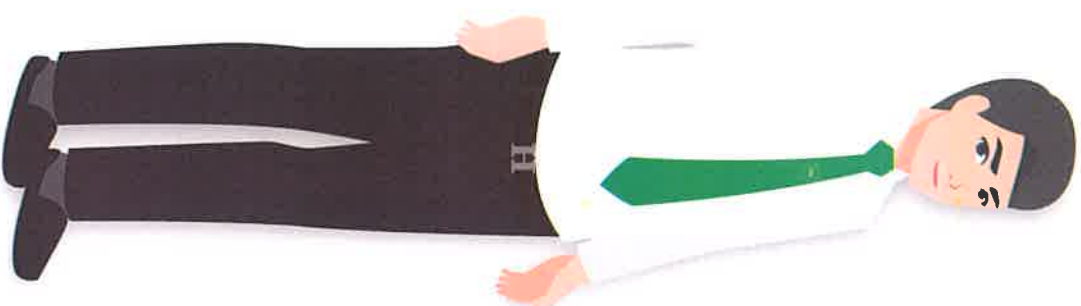

ĐỒNG PHỤC LÁI XE TAXI

Logo hiệu chim màu xanh

Ông Văn Công Minh