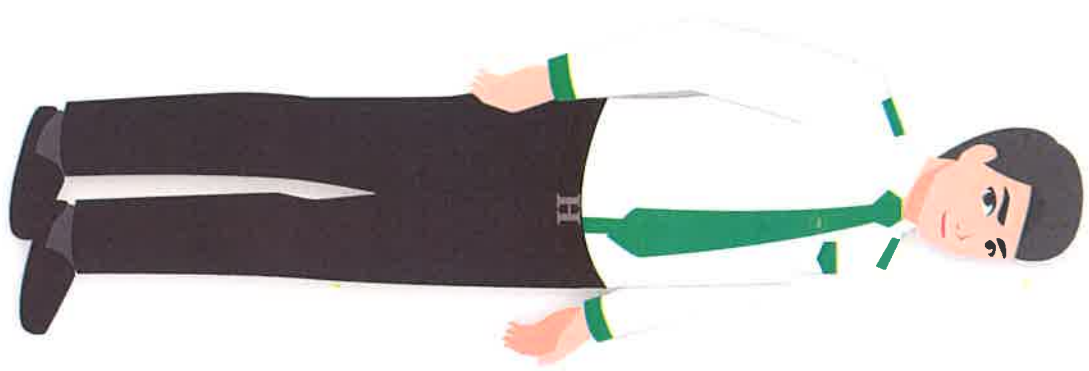

ĐỒNG PHỤC LÁI XE TAXI