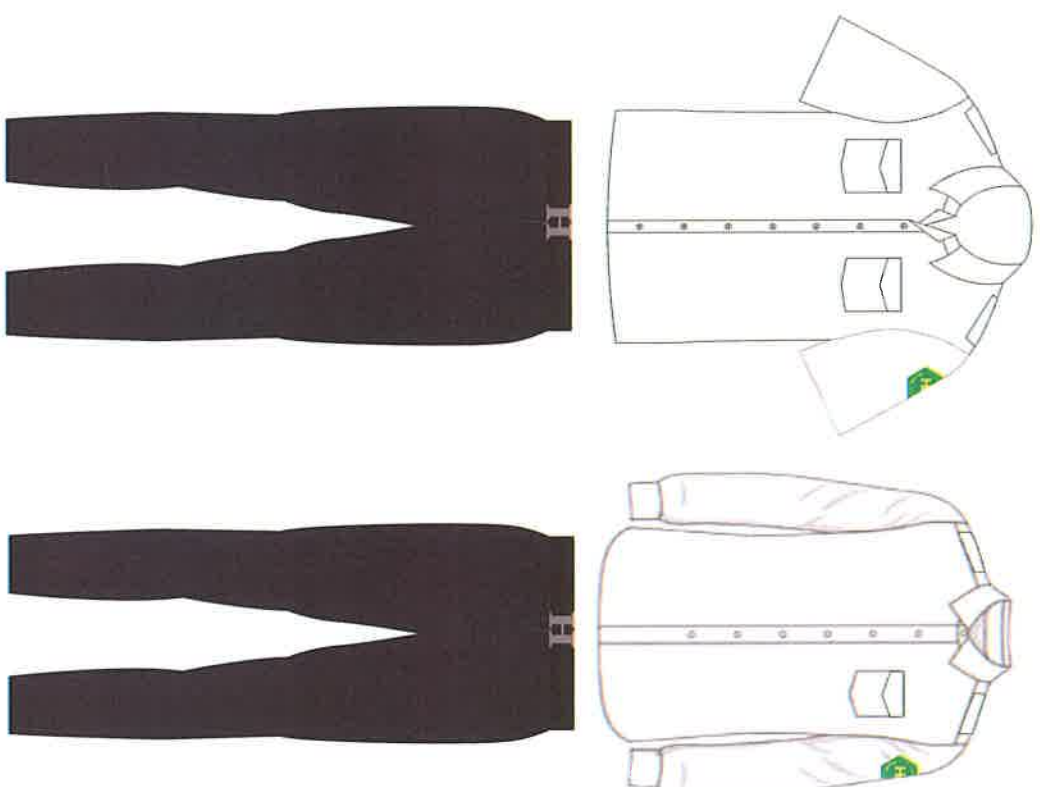

ĐỒNG PHỤC LÁI XE TAXI

Logo hiệu chim màu xanh

Ông Văn Công Minh